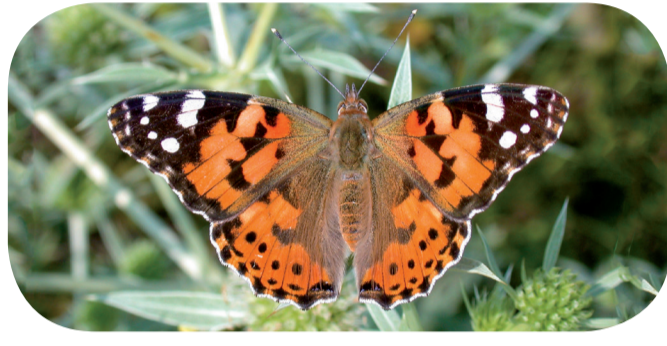

Distelfalter
Vanessa cardui