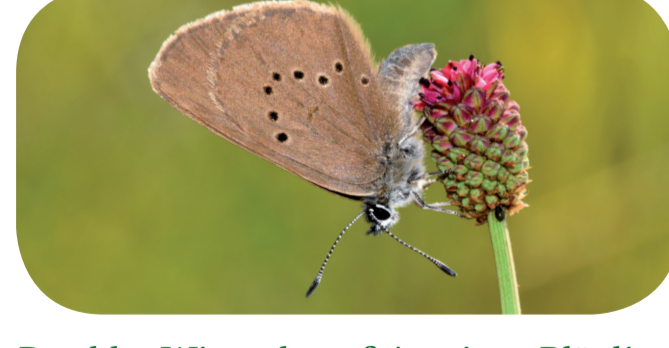

Dunkler Wiesenknopf-Ameisen-Bläuling
Phengaris nausithous