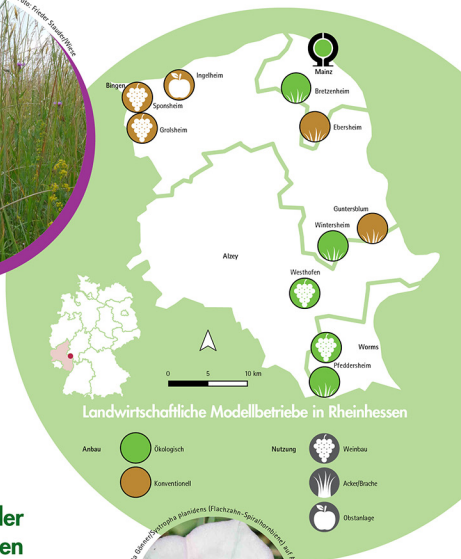

# Blühendes Rheinhessen

W ein, Weizen,

Wildbienen

## Modellprojekte und Maßnahmen zur Förderung von Wildbienen

### Verbesserung des Nahrungsangebotes

durch Heumulchübertragungen und Aussaat von wildbienenfreundlichem Regio-Saatgut

### Dialog Landwirtschaft – Naturschutz

– der BUND in Rheinland-Pfalz setzt sich gemeinsam mit Modellprojektpartner\*innen und Vertreter\*innen landwirtschaftlicher Einrichtungen für die Artenvielfalt ein.